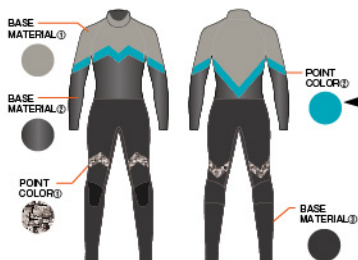

# HERO

ヒーローのような  
力強いライン。

選べるSYSTEM

- [HR] Full Suits .....5mm/3mm ¥90,000
- [SHS] Full Suits ...5mm/3mm ¥98,000

**真起毛 HR (ヒートリテンション)**

軽く、保温性があり、伸縮性のバランスを追求した起毛です。水切れが良い為、濡れた後も不快感がなく使用いただけます。

---

**真起毛 SHS (スペシャルヒートストレッチ)**

伸張発熱効果はもちろん、水切れを考慮した加工を施しました。中空糸であることを含め蓄熱効果も追加した現代のハイテク素材です。

■ 真起毛 ■ 真起毛 (ラバー) ■ 起毛なし