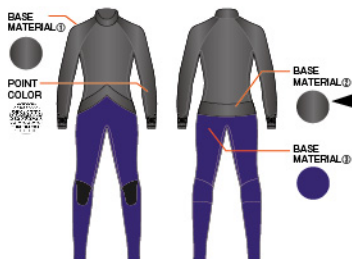

NEPTUNE

新しいウエストラインの
シンプルデザイン。

選べるSYSTEM

- [HR] Full Suits ……5mm/3mm ¥84,000
- [SHS] Full Suits ……5mm/3mm ¥92,000

●…裏起毛 ●…裏起毛 (ラバー) ●…起毛なし

裏起毛 HR (ヒートリテンション)

軽く、保温性があり、伸縮性のバランスを追求した起毛です。水切れが良い為、濡れた後も不快感がなく使用いただけます。

裏起毛 SHS (スペシャルヒートストレッチ)

伸張発熱効果はもちろん、水切れを考慮した加工を施しました。中空糸であることを含め蓄熱効果も追加した現代のハイテク素材です。